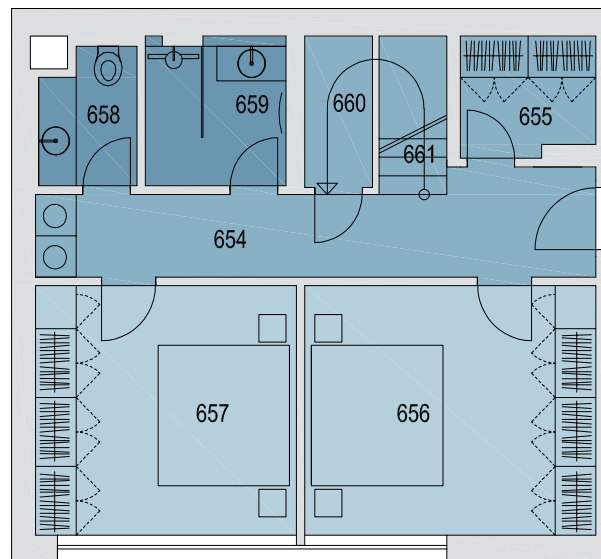

RESIDENTIAL LIVING
WHITE GARDEN II
PRAGUE

028
byt

6/7.NP

3+kk | mezonet | 91,0 m²

Spodní patro

654	Předsíň	11,2 m ²
655	Šatna	3,3 m ²
656	Ložnice	15,3 m ²
657	Ložnice	13,9 m ²
658	WC	2,7 m ²
659	Koupelna	4,2 m ²
660	Komora	2,2 m ²
661	Bytové schodiště	4,5 m ²

Horní patro

751	Obytný prostor	33,7 m ²
*758	Terasa	36,2 m ²

* nezapočítává se do celkové plochy bytové jednotky

Dolní patro

Horní patro