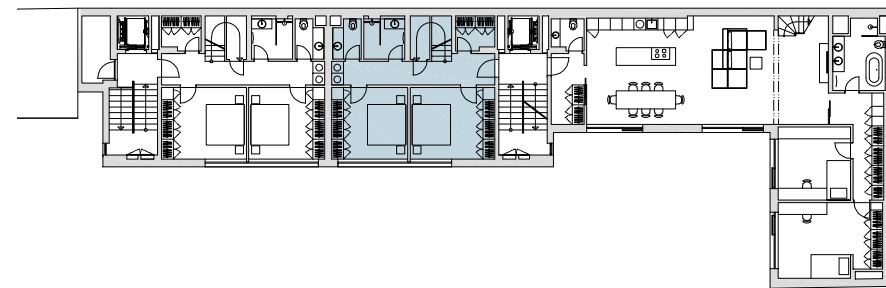

RESIDENTIAL LIVING
WHITE GARDEN II
PRAGUE

028
byt

6/7.NP

3+kk | mezonet | 91,0 m²

Spodní patro

654	Předsíň	11,2 m ²
655	Šatna	3,3 m ²
656	Ložnice	15,3 m ²
657	Ložnice	13,9 m ²
658	WC	2,7 m ²
659	Koupelna	4,2 m ²
660	Komora	2,2 m ²
661	Bytové schodiště	4,5 m ²

Horní patro

751	Obytný prostor	33,7 m ²
*758	Terasa	36,2 m ²

* nezapočítává se do celkové plochy bytové jednotky

Dolní patro

Horní patro