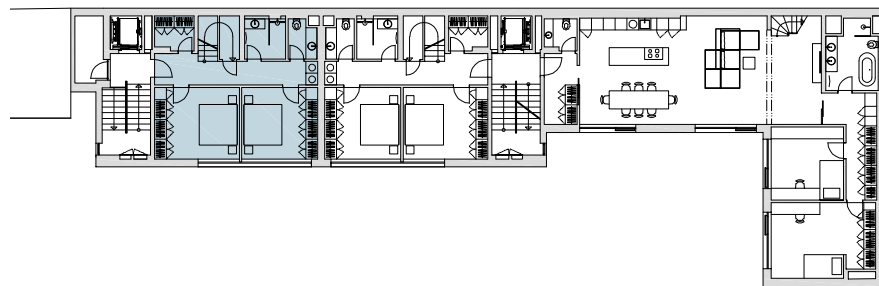

RESIDENTIAL LIVING
WHITE GARDEN II
PRAGUE

027
byt

6/7.NP

3+kk | mezonet | 91,0 m²

Spodní patro

634	Předsíň	11,2 m ²
635	Šatna	3,3 m ²
636	Ložnice	15,3 m ²
637	Ložnice	13,9 m ²
638	WC	2,7 m ²
639	Koupelna	4,2 m ²
640	Komora	2,2 m ²
641	Bytové schodiště	4,5 m ²

Horní patro

731	Obytný prostor	33,7 m ²
*732	Terasa	29,7 m ²

* nezapočítává se do celkové plochy bytové jednotky

Dolní patro

Horní patro