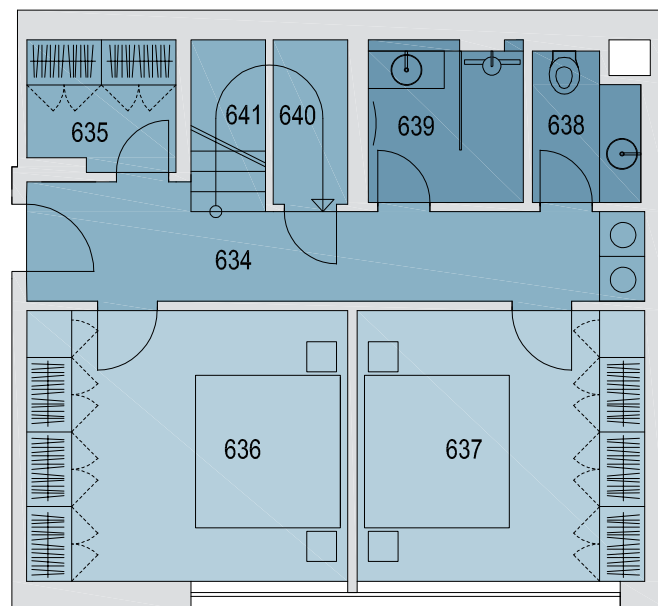

RESIDENTIAL LIVING
WHITE GARDEN II
PRAGUE

027
byt

6/7.NP

3+kk | mezonet | 91,0 m²

Spodní patro

634	Předsíň	11,2 m ²
635	Šatna	3,3 m ²
636	Ložnice	15,3 m ²
637	Ložnice	13,9 m ²
638	WC	2,7 m ²
639	Koupelna	4,2 m ²
640	Komora	2,2 m ²
641	Bytové schodiště	4,5 m ²

Horní patro

731	Obytný prostor	33,7 m ²
*732	Terasa	29,7 m ²

* nezapočítává se do celkové plochy bytové jednotky

Dolní patro

Horní patro