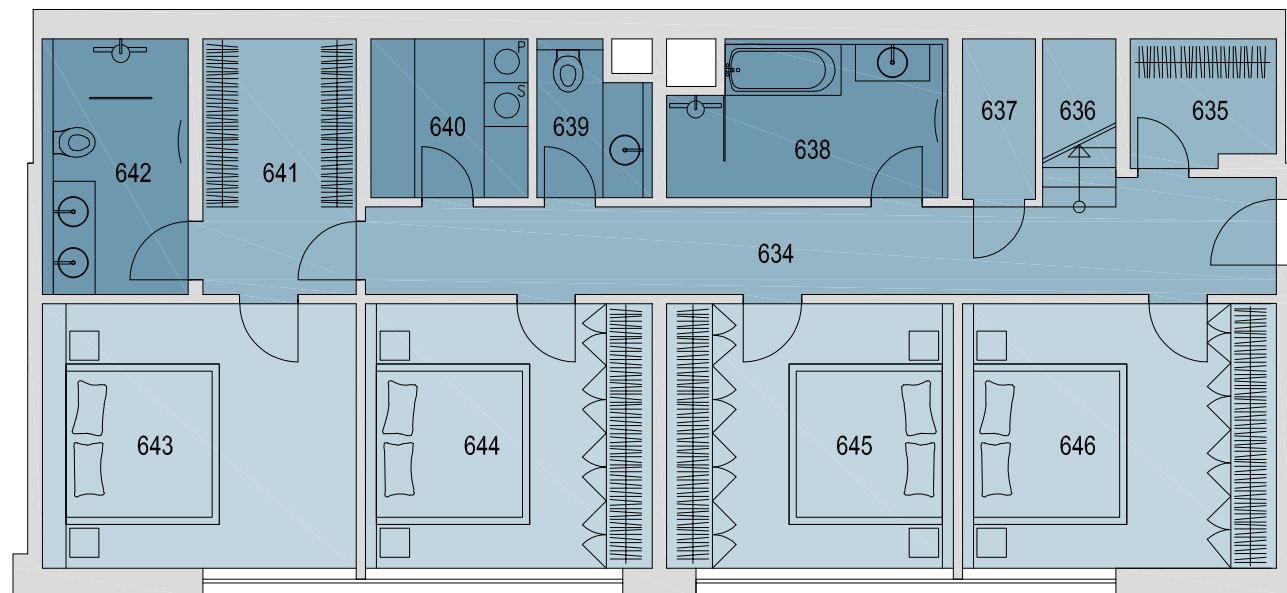

RESIDENTIAL LIVING
WHITE GARDEN II
PRAGUE

030
byt

6./7.NP

5+1 | 184,0 m²

Dolní patro

634	Chodba	15,9 m ²
635	Šatna	3,4 m ²
636	Schodiště	4,7 m ²
637	Komora	2,2 m ²
638	Koupelna	7,4 m ²
639	WC	2,7 m ²
640	Technická místnost	4,7 m ²
641	Šatna	7,4 m ²
642	Koupelna	6,5 m ²
643	Ložnice	15,3 m ²
644	Ložnice	14,0 m ²
645	Ložnice	14,0 m ²
646	Ložnice	15,3 m ²

RESIDENTIAL LIVING
WHITE GARDEN II
PRAGUE

030
byť

6./7.NP

5+1 | 184,0 m²

731	Kuchyně	24,0 m ²
732	Komora	2,5 m ²
733	Koupelna	3,7 m ²
734	WC	2,0 m ²
735	Obývací pokoj	38,3 m ²
*736	Terasa	65,8 m ²

* (nezapočítává se do celkové výměry bytu)