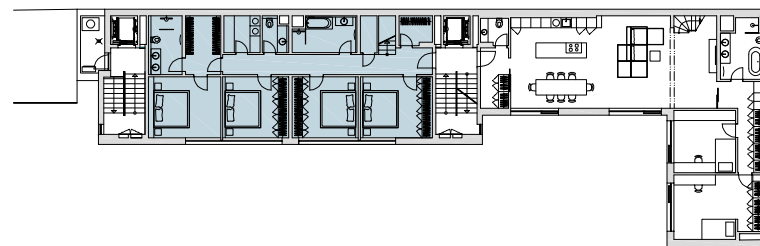

RESIDENTIAL LIVING
WHITE GARDEN II
PRAGUE

030
byt

6./7.NP

5+1 | 184,0 m²

Dolní patro

634	Chodba	15,9 m ²
635	Šatna	3,4 m ²
636	Schodiště	4,7 m ²
637	Komora	2,2 m ²
638	Koupelna	7,4 m ²
639	WC	2,7 m ²
640	Technická místnost	4,7 m ²
641	Šatna	7,4 m ²
642	Koupelna	6,5 m ²
643	Ložnice	15,3 m ²
644	Ložnice	14,0 m ²
645	Ložnice	14,0 m ²
646	Ložnice	15,3 m ²

RESIDENTIAL LIVING
WHITE GARDEN II
PRAGUE

030
byť

6./7.NP

5+1 | 184,0 m²

731	Kuchyně	24,0 m ²
732	Komora	2,5 m ²
733	Koupelna	3,7 m ²
734	WC	2,0 m ²
735	Obývací pokoj	38,3 m ²
*736	Terasa	65,8 m ²

* (nezapočítává se do celkové výměry bytu)