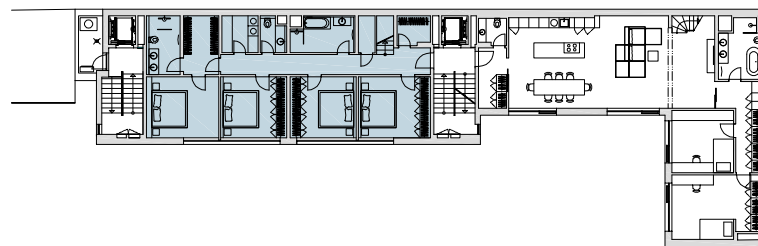

RESIDENTIAL LIVING
WHITE GARDEN II
PRAGUE

030
byť

6./7.NP

5+1 | 184,0 m²

731	Kuchyně	24,0 m ²
732	Komora	2,5 m ²
733	Koupelna	3,7 m ²
734	WC	2,0 m ²
735	Obývací pokoj	38,3 m ²
*736	Terasa	65,8 m ²

* (nezapočítává se do celkové výměry bytu)